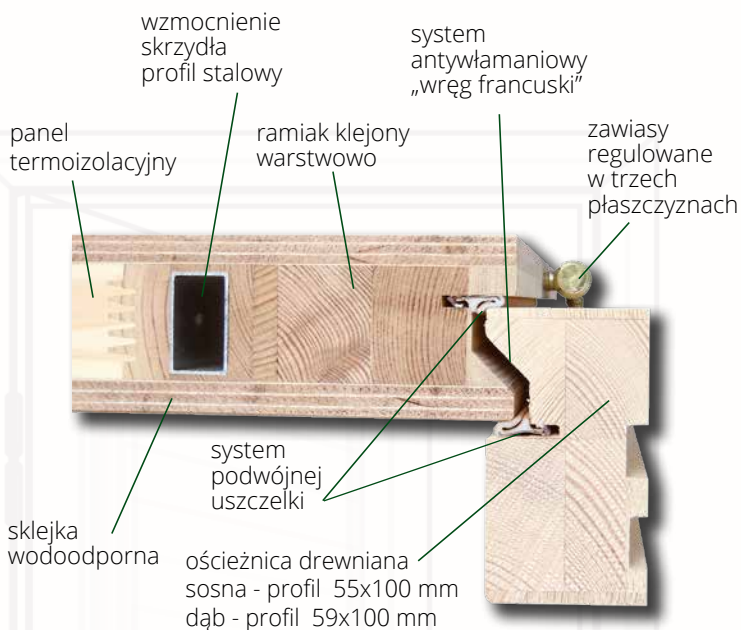

komplet do jednych drzwi

Grubość skrzydła
65 mm 100 zł
74 mm 140 zł

system jednego klucza **180 zł**
 do grubości skrzydła
 65 / 74 / 75 / 82 mm

Osłonki

(cena za komplet do jednych drzwi)
 70 zł / 4 zawiasy

Próg okuty metalem: inox/satyna 160 zł czarny/patyna 200 zł

Otworowanie + 60 zł, Wkładki czarne + 25%

- grubość skrzydła 74 / 82 mm
- sklejka sosna / dąb
- dwa niezależne zamki
- uszczelka w skrzydle i ościeżnicy
- wręg antywyważeniowy
- pakiet szybowy bezpieczny według modelu 34 / 44 / 56 / 63 mm
- próg drewniany lub aluminiowy z przekładką termiczną
- rozmiar objęty promocją: 80', 90'

sosna

próg aluminiowy 91x207,5 cm 101x207,5 cm
 próg drewniany 91x209,5 cm 101x209,5 cm

dąb

próg aluminiowy 91,8x207,9 cm 101,8x207,9 cm
 próg drewniany 91,8x209,9 cm 101,8x209,9 cm

- kolor objęty promocją: ŻŁOTY DĄB / CIEMNY DĄB / ORZECH
- pozostałe kolory z podstawowej palety DERPAL bez dopłaty - termin realizacji 3 tygodnie