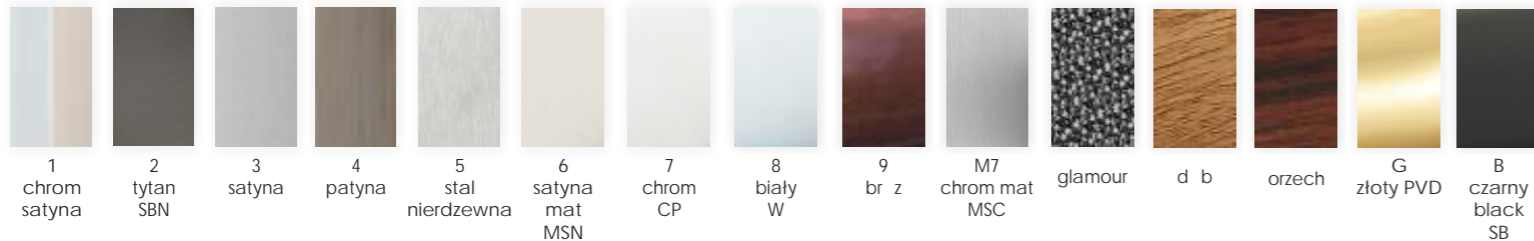

Netto Brutto
Szyld BB/PZ **17,94** 22,07

Netto Brutto
Szyld WC **24,86** 30,58