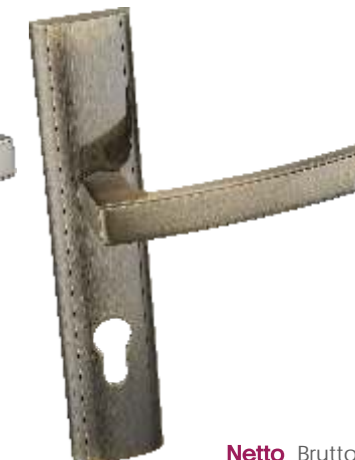

Hermes KHR 312 W

Kolor: SATYNA
KHR 312 W P - prawy rozstaw 72 mm
KHR 312 W L - lewy rozstaw 72 mm

Klamka PZ **Netto** Brutto
52,37 64,42

Hermes KHR 412 W

Kolor: PATYNA
KHR 412 W P - prawy rozstaw 72 mm
KHR 412 W L - lewy rozstaw 72 mm