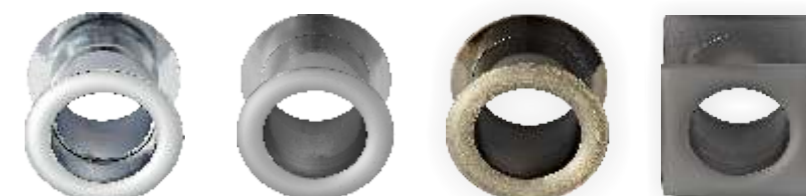

Model	Kolor	Netto	Brutto
TU OZ 700	CHROM	20,84	25,64
TU OZ 300	SATYNA	20,84	25,64
TU OZ 400	PATYNA	20,84	25,64
TU KZ 200	TYTAN	21,41	26,34

Wizjery

Model	Kolor	Netto	Brutto
WD 14mm 35-60SN	SATYNA	8,93	10,98
WD 14mm 35-60AB	PATYNA	8,93	10,98
WD 16mm 35-60SN	SATYNA	9,34	11,49
WD 16mm 35-60AB	PATYNA	9,34	11,49
WD 16mm 60-85SN	SATYNA	11,39	14,02
WD 16mm 60-85AB	PATYNA	11,39	14,02